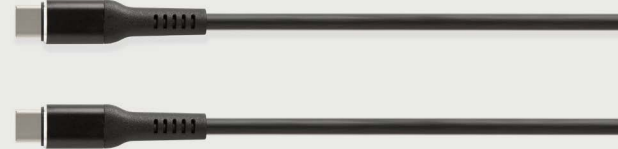

Metal Tip

Type C to Type C (Sync Cable)

3.25 ft

ED625 3.25 ft long Type C to Lightning Sync Cable

Imprint Size H 2" x W 2"	25 \$10.90	100 \$9.90	250 \$8.90	500(4C) \$7.90	Decoration S F
-----------------------------	---------------	---------------	---------------	-------------------	-------------------