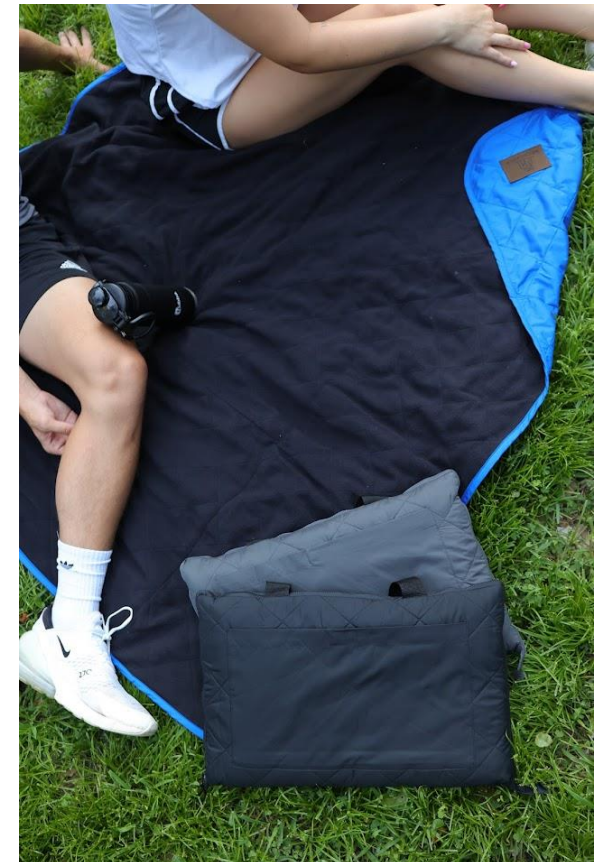

New Products 2023 Q3

The Traveler Blanket

- Available Colors: Gray, Royal, Black
- Size: 57" x 50"
- Decoration Method: Embroidery/Blank
- Item No: TR- GRAY, TR-ROYAL, TR-BLACK

The Traveler BP70

CODED	24	72	144	300	600
Embroidered	\$ 62.83	\$ 59.67	\$ 56.96	\$ 54.25	\$ 51.67
BLANK	\$ 59.67	\$ 56.82	\$ 54.12	\$ 51.54	\$ 49.09

Aliehs Knit Throw

- Available Colors: Gray, Ivory, Navy
- Size: 50" x 60"
- Decoration Method: Embroidery/Laser & Emblem/Blank
- Item No: AK-GRAY, AK-IVORY, AK-NAVY

Sheila Throw (spelled backwards)

CODED	24	72	144	300	600
Embroidered	\$ 47.63	\$ 45.23	\$ 43.18	\$ 41.13	\$ 39.17
BLANK	\$ 43.50	\$ 41.43	\$ 39.45	\$ 37.58	\$ 35.79